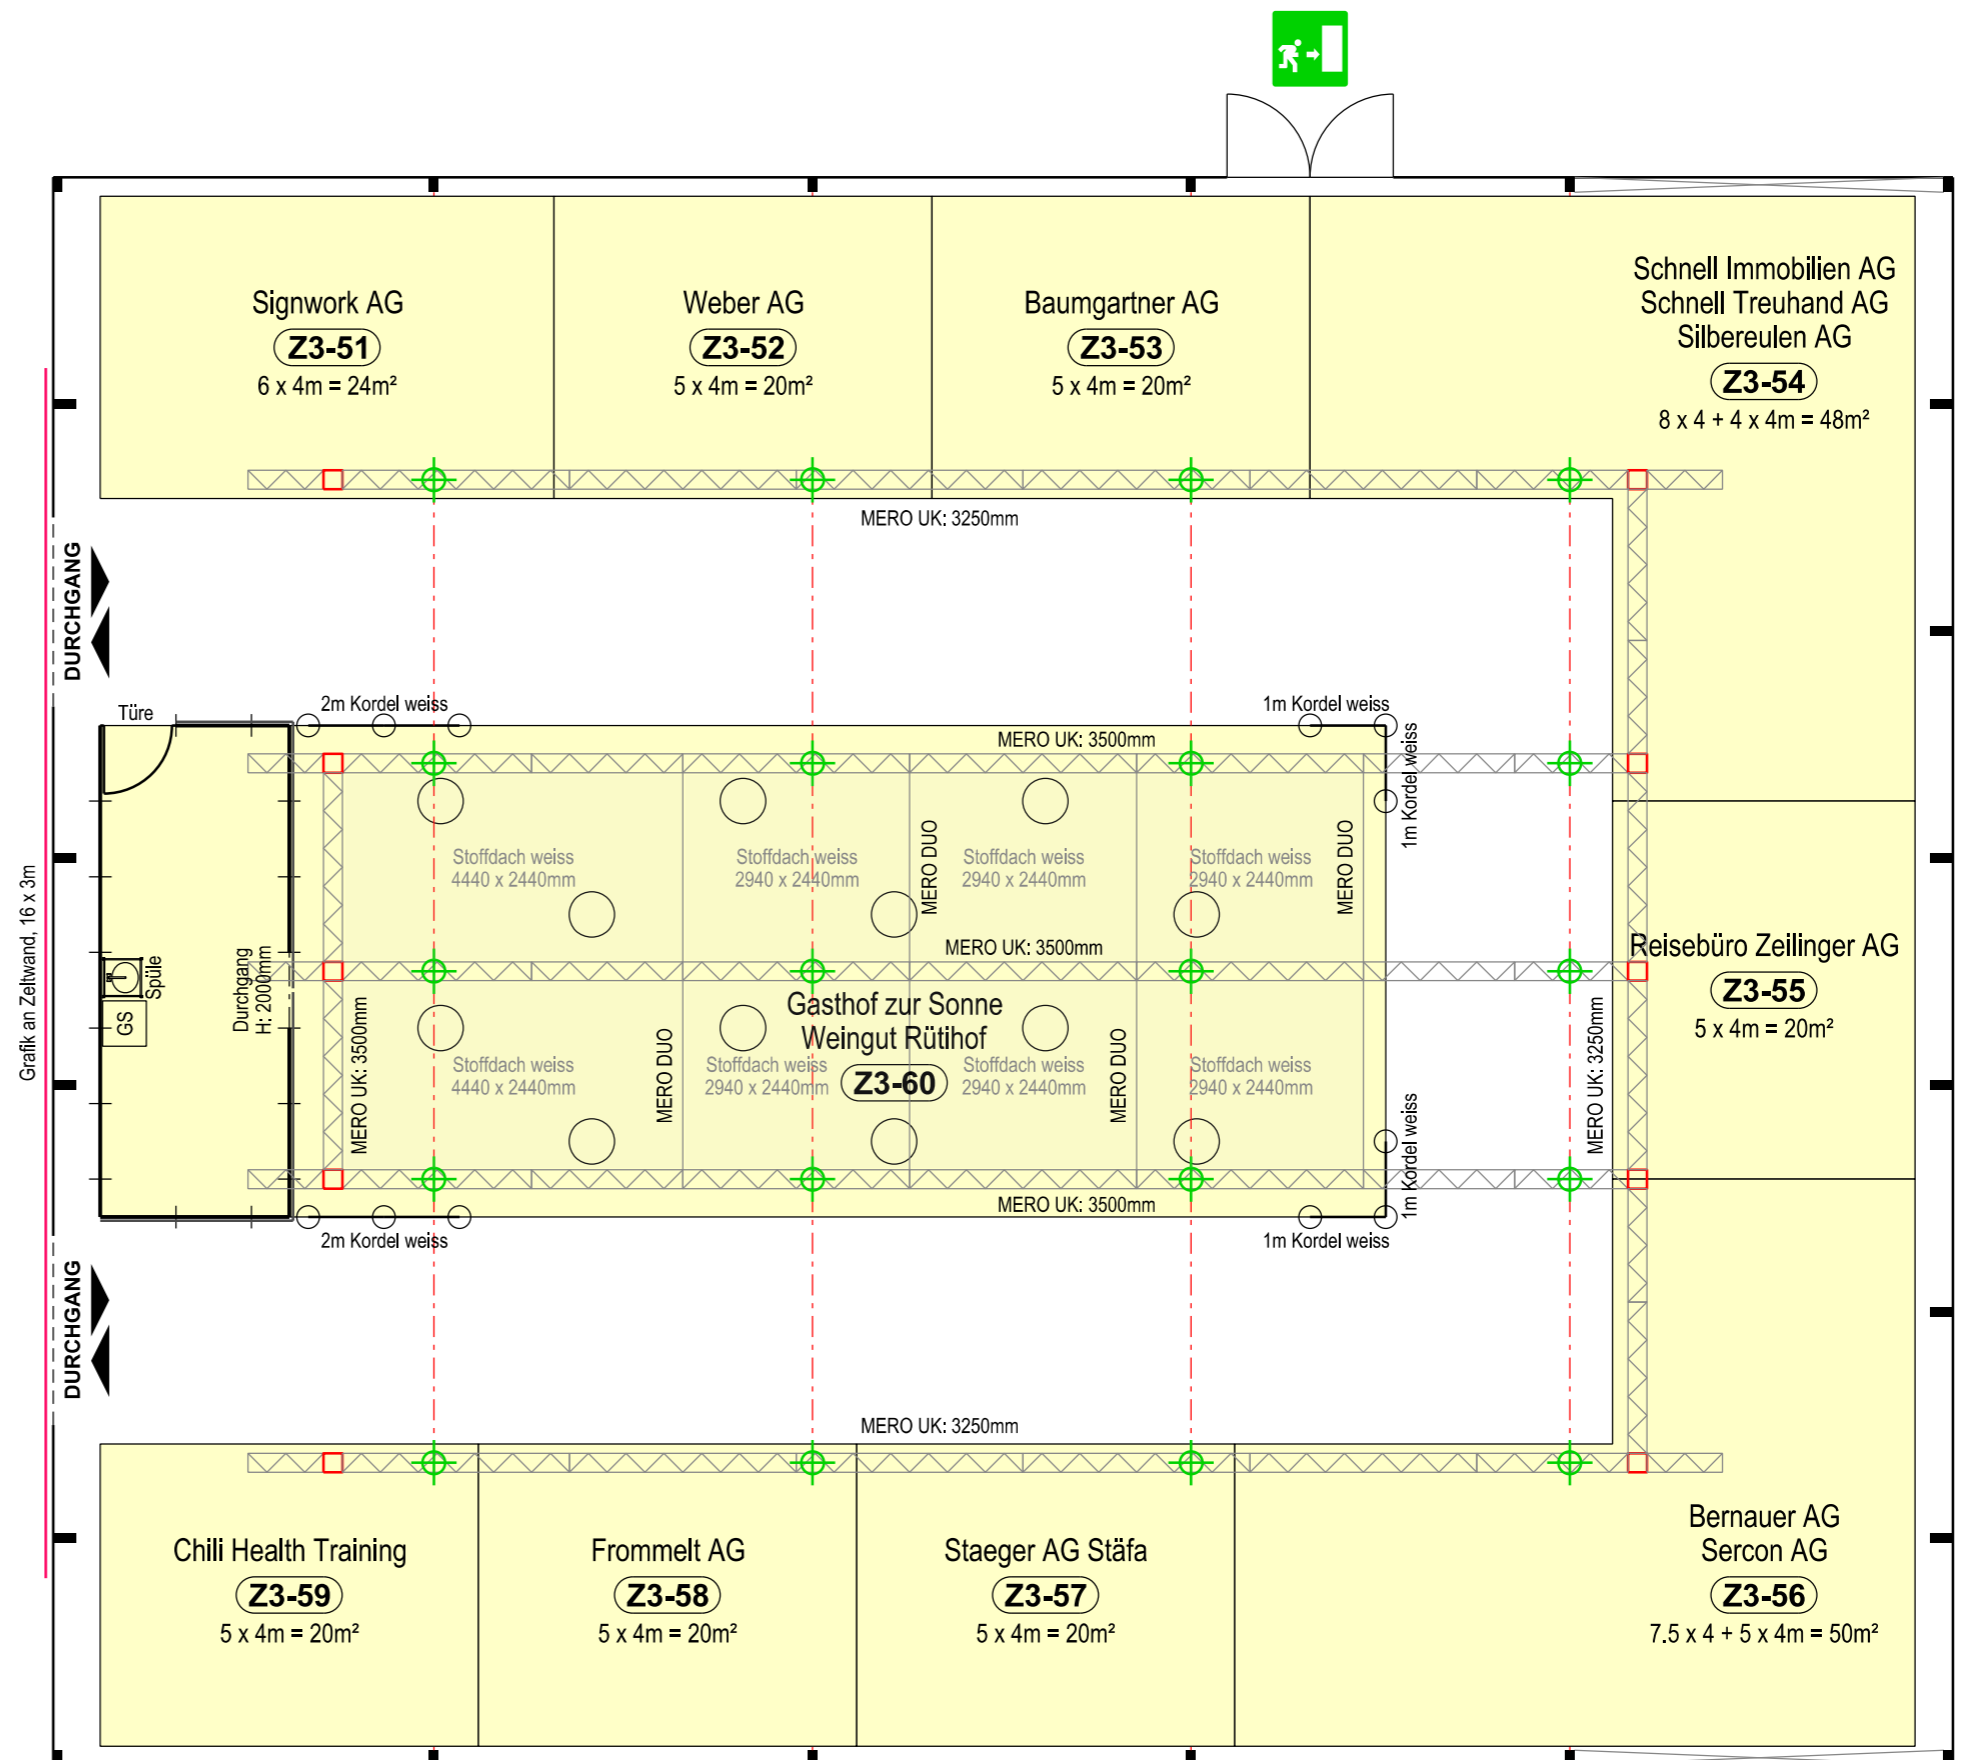

## Zelt 3a Innovation trifft Leidenschaft

### LEGENDE:

- bauseits schwarzer Molton für Aussenhülle, Kabinenfront und Kabinenseiten  
Zeltdach und Giebelteil opac
- Wände System SYMA schwarz, Füllungen Dünnspon 5mm schwarz, H: 2500mm  
Wandabschluss oben mit Holzargen
- Dach MERO-Gitterträger QUADRO Chrom, UK: 3250mm, OK: 3500mm (ausser)  
MERO-Gitterträger QUADRO Chrom, UK: 3500mm, OK: 3750mm (innen)  
Abhängepunkte (20x)  
Stoffdach weiss, eingespannt (Z3-60)
- Beleuchtung Art. 531 Poco-Spot HQI 150W (150x)
- Mobiliar Stehtisch mit Hussen (12x)
- Ausstattung Art. 721 Gläserpülmaschine  
Art. 725 Spüle mit Kaltwasser  
Kordelständer mit Kordel weiss (Bluetrac AG)